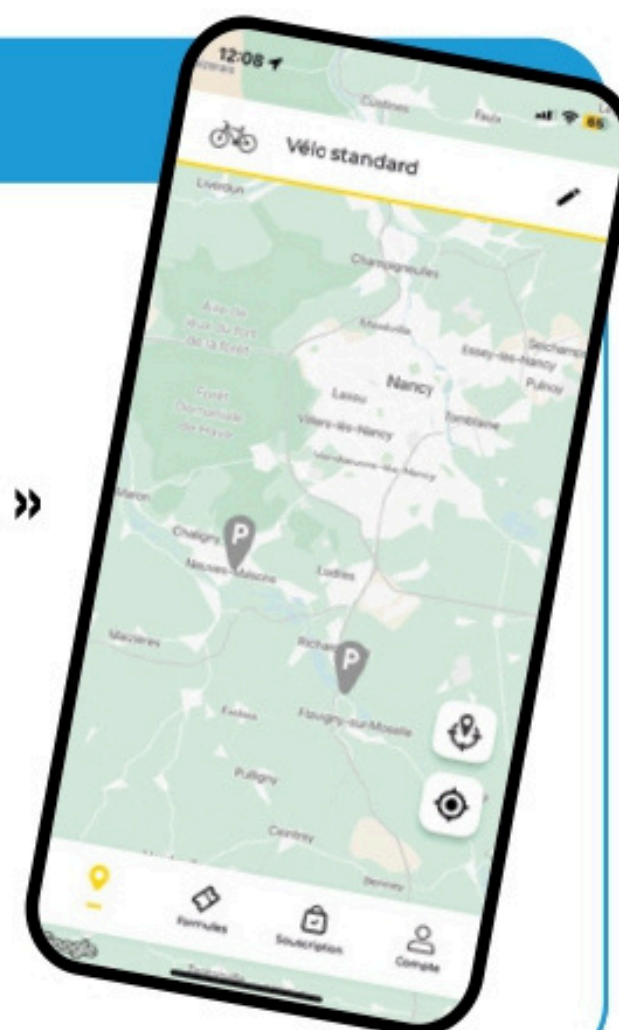

ABRIS À VÉLOS EN MOSELLE & MADON

Découvrez comment les utiliser

Pour ACCÉDER AU SERVICE

TÉLÉCHARGEZ L'APPLICATION
LA RUCHE À VÉLOS

CHOISISSEZ VOTRE VILLE « COMMUNAUTÉ DE COMMUNES MOSELLE ET MADON »
ET LAISSEZ-VOUS GUIDER

DISPONIBLE SUR
Google Play

Télécharger dans
l'App Store

Pour STATIONNER votre vélo

1

**BADGEZ
LA PORTE INDIQUÉE**

2

**TOURNEZ LA SERRURE
ET OUVREZ LA PORTE**

3