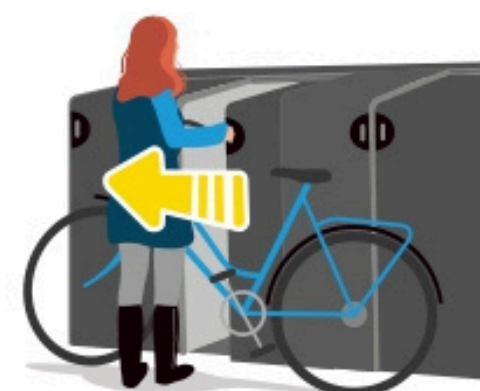

ABRIS À VÉLOS EN MOSELLE & MADON

Découvrez comment les utiliser

Pour ACCÉDER AU SERVICE

TÉLÉCHARGEZ L'APPLICATION
LA RUCHE À VÉLOS

CHOISISSEZ VOTRE VILLE « COMMUNAUTÉ DE COMMUNES MOSELLE ET MADON »
ET LAISSEZ-VOUS GUIDER

DISPONIBLE SUR
Google Play

Télécharger dans
l'App Store

Pour STATIONNER votre vélo

1

**BADGEZ
LA PORTE INDIQUÉE**

2

**TOURNEZ LA SERRURE
ET OUVREZ LA PORTE**

3

**PLACEZ LE VÉLO
ET FERMEZ LA PORTE**

Pour RÉCUPÉRER votre vélo

1

**BADGEZ
LA PORTE INDIQUÉE**

2

**TOURNEZ LA SERRURE
ET OUVREZ LA PORTE**

3

**RÉCUPÉREZ LE VÉLO
ET FERMEZ LA PORTE**