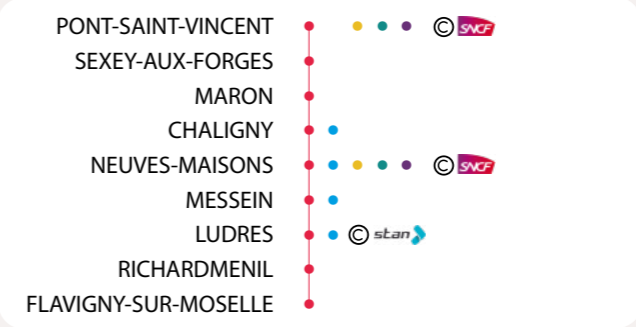

FLAVIGNY-SUR-MOSELLE • Rue d'Epinal	09:10	11:10	13:45	16:20	18:20
Tennis	09:11	11:11	13:46	16:21	18:21
O.H.S	09:12	11:12	13:47	16:22	18:22
Boulangerie	09:14	11:14	13:49	16:24	18:24
Café des pêcheurs	09:15	11:15	13:50	16:25	18:25
Les deux épis	09:17	11:17	13:52	16:27	18:27
RICHARDMENIL • Paquis	09:18	11:18	13:53	16:28	18:28
Roses	09:19	11:19	13:54	16:29	18:29
Mairie	09:20	11:20	13:55	16:30	18:30
Vert Village	09:21	11:21	13:56	16:31	18:31
LUDRES • Cinéma	09:25	11:25	14:00	16:35	18:35
MESSEIN • Milleries	09:30	11:30	14:05	16:40	18:40
Bois de grève	09:33	11:33	14:08	16:43	18:43
Mairie	09:34	11:34	14:09	16:44	18:44
NEUVES-MAISONS • Pierre et Marie Curie	09:37	11:37	14:12	16:47	18:47
Gare	09:38	11:38	14:13	16:48	18:48
Train en provenance de Nancy				16:44	18:44
Point central (Salengro)	09:39	11:39	14:14	16:49	18:49
Maron	09:40	11:40	14:15	16:50	18:50
Cap Fileo	09:42	11:42	14:17	16:52	18:52
Louis Martin	09:44	11:44	14:19	16:54	18:54
CHALIGNY • Bellefontaine	09:46	11:46	14:21	16:56	18:56
Fond du Val	09:48	11:48	14:23	16:58	18:58
MARON • Sarazine	09:50	11:50	14:25	17:00	19:00
Place	09:52	11:52	14:27	17:02	19:02
SEXEY-AUX-FORGES • Ecole	09:55	11:55	14:30	17:05	19:05
République	09:56	11:56	14:31	17:06	19:06
Bois du Four	09:59	11:59	14:34	17:09	19:09
PONT-SAINT-VINCENT • Jean Jaurès	10:03	12:03	14:38	17:13	19:13
Gare	10:04	12:04	14:39	17:14	19:14
En direction de Nancy	10:14	12:14	14:44		

- ligne A - Chaligny → Pierreville
- ligne B - Pont-Saint-Vincent → Flavigny-sur-Moselle
- ligne C - CHU Brabois → Viterne
- ligne D - Neuves-Maisons → Thélod
- ligne E - Pulligny → Neuves-Maisons

Voyager
gratuit
ça rapproche !
Je T'MM forcément.

Horaires

A partir du 02 septembre 2019

Transport en Moselle et Madon

- PONT-SAINT-VINCENT
- SEXEY-AUX-FORGES
- MARON
- CHALIGNY
- NEUVES-MAISONS
- MESSEIN
- CINÉMA - LUDRES
- RICHARDMENIL
- FLAVIGNY-SUR-MOSELLE