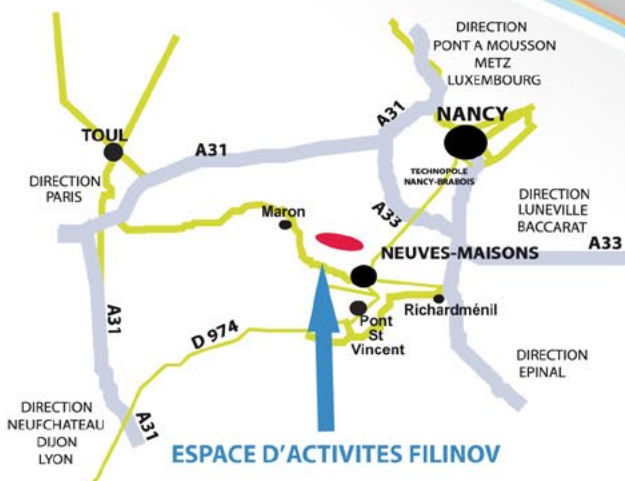

ESPACE D'ACTIVITES FILINOV